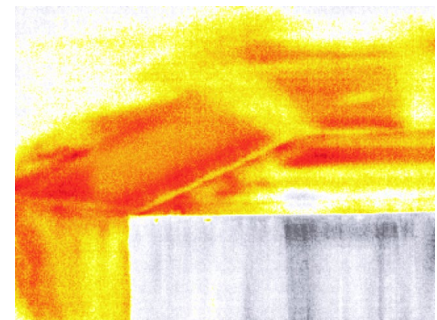

Seek™
thermal

thermal.com

RQ-FFIX

Reveal FirePRO™ X on pieni ja edistyksellinen lämpökamera. Kestävä ja helppokäyttöinen Reveal FirePRO™ X yhdistää tehokkaan 320x240 anturin ja intuitiivisen ohjelmiston, jotta palon sammutus on älykkäämpää ja turvallisempaa. Kameraan on integroitu voimakas 300 lumenin LED-taskulamppu, jonka saa tarvittaessa käyttöön yhdellä painalluksella. Yksinkertainen ja helppo lataus magneettisesta latausportista. Reveal FirePRO™ X tarjoaa ennennäkemättömän korkearesoluution kuvausta omassa hintaluokassaan.

TÄRKEIMMÄT OMINAISUUDET

320 x 240 korkearesoluutioinen anturi
76.800 pikseliä takaa maksimaalisen kuvan kirkkauden ja liikeherkkyyden

Vesitiivis rakenne ja yksinkertainen lataus
Tiivistetty rakenne, magneettinen latausportti

300 LUMEN LED-LAMPPU

Seek Reveal FirePRO™X yhdistää tehokkaan lämpökameran ja LED-taskulampun toiminnot.

LATAUSPORTTI

Magneettinen latausportti. Mukana yhteensopiva USB-kaapeli.

KÄYTTÖLIITYMÄ

3 KUVATILAA

Tehosta näkökentän läpinäkyvyyttä ja tilanteen hallintaa erilaisilla värisuodattimilla

KUVAT

Ota ja tallenna kuvia suoraan sisäiseen 4GB muistiin

LÄMPÖNÄKYMÄ

Kartoita nopeasti tilanne automaattisella lämpötilojen mukaisella värityksellä

SOVELLUKSET

ETSINTÄ JA PELASTUS

ARVIOIMINEN

RAKENTEEN TUTKIMINEN