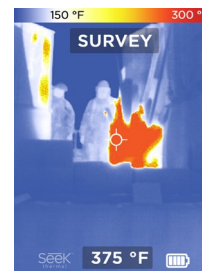

Seek™
thermal

thermal.com

RQ-FFIX

Reveal FirePRO™ X on pieni ja edistyksellinen lämpökamera. Kestävä ja helppokäyttöinen Reveal FirePRO™ X yhdistää tehokkaan 320x240 anturin ja intuitiivisen ohjelmiston, jotta palon sammutus on älykkäämpää ja turvallisempaa. Kameraan on integroitu voimakas 300 lumenin LED-taskulamppu, jonka saa tarvittaessa käyttöön yhdellä painalluksella. Yksinkertainen ja helppo lataus magneettisesta latausportista. Reveal FirePRO™ X tarjoaa ennennäkemättömän korkearesoluution kuvausta omassa hintaluokassaan.

TEKNINEN ERITTELY

ERITTELY	
Lämpöanturi	320 x 240 (76.800 pikseliä)
Havainnointietäisyys	0,3 - 550 m
Näkökenttä	Laaja, 32 astetta
Lämpötila-alue	-20 ... 550°C (-4 ... 1022F)
Käyttölämpötila	-20 ... 60°C (-4 ... 140F), ei aikarajaa
Käyttölämpötila (10 min)	-20 ... 85°C (-4 ... 185F), max 10 minuuttia
Käyttölämpötila (2 min)	-20 ... 107°C (-4 ... 225F), max 2 minuuttia
Kuvataajuus	> 15 Hz FastFrame
IP-luokka	IP67 vesitiivis
Taskulamppu	300 Lumen LED
Näyttö	2.4" Väri Corning® Gorilla® Glass
Lämpöherkkyys	< 70 mK
Käyttöliittymä	Kannettava laite kolmella navigointipainikkeella
Lämpötila-asteikko	Celsius tai Fahrenheit
Värisuodattimet	3 vaihtoehtoa (FIRE, SURVEY & COLOR)
Tallennustila	4 GB sisäinen muisti (> 4.000 kuvaa)
Akku	Jopa 3,5 tuntia jatkuvaa kuvausta
Lataus	Magneettinen latausportti

300 LUMEN LED-LAMPPU

Seek Reveal FirePRO™X yhdistää tehokkaan lämpökameran ja LED-taskulampun toiminnot.

LATAUSPORTTI

Magneettinen latausportti. Mukana yhteensopiva USB-kaapeli.

KÄYTTÖLIITYMÄ

3 KUVATILAA

Tehosta näkökentän läpinäkyvyyttä ja tilanteen hallintaa erilaisilla värisuodattimilla

KUVAT

Ota ja tallenna kuvia suoraan sisäiseen 4GB muistiin

LÄMPÖNÄKYMÄ

Kartoita nopeasti tilanne automaattisella lämpötilojen mukaisella värityksellä

SOVELLUKSET

ETSINTÄ JA PELASTUS

ARVIOIMINEN

RAKENTEEN TUTKIMINEN