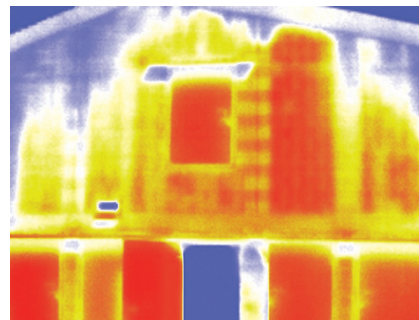

TÄRKEIMMÄT OMINAISUUDET

320 x 240 korkearesoluutioinen anturi
76.800 pikseliä takaa maksimaalisen kuvan kirkkauden ja liikeherkkyyden

Vesitiivis rakenne ja yksinkertainen lataus
Tiivistetty rakenne, magneettinen latausportti

300 LUMEN LED-LAMPPU

Seek Reveal FirePRO™X yhdistää tehokkaan lämpökameran ja LED-taskulampun toiminnot.

LATAUSPORTTI

Magneettinen latausportti. Mukana yhteensopiva USB-kaapeli.

KÄYTTÖLIITYMÄ

3 KUVATILAA

Tehosta näkökentän läpinäkyvyyttä ja tilanteen hallintaa erilaisilla värisuodattimilla

KUVAT

Ota ja tallenna kuvia suoraan sisäiseen 4GB muistiin

LÄMPÖNÄKYMÄ

Kartoita nopeasti tilanne automaattisella lämpötilojen mukaisella värityksellä

SOVELLUKSET

ETSINTÄ JA PELASTUS

ARVIOIMINEN

RAKENTEEN TUTKIMINEN