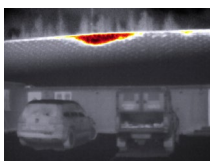

Seek™
thermal

thermal.com

RQ-FFIX

Reveal FirePRO™ X on pieni ja edistyksellinen lämpökamera. Kestävä ja helppokäyttöinen Reveal FirePRO™ X yhdistää tehokkaan 320x240 anturin ja intuitiivisen ohjelmiston, jotta palon sammutus on älykkäämpää ja turvallisempaa. Kameraan on integroitu voimakas 300 lumenin LED-taskulamppu, jonka saa tarvittaessa käyttöön yhdellä painalluksella. Yksinkertainen ja helppo lataus magneettisesta latausportista. Reveal FirePRO™ X tarjoaa ennennäkemättömän korkearesoluution kuvausta omassa hintaluokassaan.

TÄRKEIMMÄT OMINAISUUDET

320 x 240 korkearesoluutioinen anturi
76.800 pikseliä takaa maksimaalisen kuvan kirkkauden ja liikeherkkyyden

Vesitiivis rakenne ja yksinkertainen lataus
Tiivistetty rakenne, magneettinen latausportti

300 LUMEN LED-LAMPPU

Seek Reveal FirePRO™X yhdistää tehokkaan lämpökameran ja LED-taskulampun toiminnot.

LATAUSPORTTI

Magneettinen latausportti. Mukana yhteensopiva USB-kaapeli.

KÄYTTÖLIITYMÄ

3 KUVATILAA

Tehosta näkökentän läpinäkyvyyttä ja tilanteen hallintaa erilaisilla värisuodattimilla

KUVAT

Ota ja tallenna kuvia suoraan sisäiseen 4GB muistiin

LÄMPÖNÄKYMÄ

Kartoita nopeasti tilanne automaattisella lämpötilojen mukaisella värityksellä

SOVELLUKSET

ETSINTÄ JA PELASTUS

ARVIOIMINEN

RAKENTEEN TUTKIMINEN