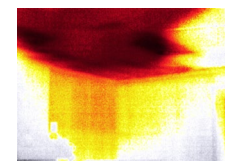

Seek™
thermal

thermal.com

RQ-FFIX

Reveal FirePRO™ X on pieni ja edistyksellinen lämpökamera. Kestävä ja helppokäyttöinen Reveal FirePRO™ X yhdistää tehokkaan 320x240 anturin ja intuitiivisen ohjelmiston, jotta palon sammutus on älykkäämpää ja turvallisempaa. Kameraan on integroitu voimakas 300 lumenin LED-taskulamppu, jonka saa tarvittaessa käyttöön yhdellä painalluksella. Yksinkertainen ja helppo lataus magneettisesta latausportista. Reveal FirePRO™ X tarjoaa ennennäkemättömän korkearesoluution kuvausta omassa hintaluokassaan.

TÄRKEIMMÄT OMINAISUUDET

320 x 240 korkearesoluutioinen anturi
76.800 pikseliä takaa maksimaalisen kuvan kirkkauden ja liikeherkkyyden

Vesitiivis rakenne ja yksinkertainen lataus
Tiivistetty rakenne, magneettinen latausportti

300 LUMEN LED-LAMPPU

Seek Reveal FirePRO™X yhdistää tehokkaan lämpökameran ja LED-taskulampun toiminnot.

LATAUSPORTTI

Magneettinen latausportti. Mukana yhteensopiva USB-kaapeli.

KÄYTTÖLIITYMÄ

3 KUVATILAA

Tehosta näkökentän läpinäkyvyyttä ja tilanteen hallintaa erilaisilla värisuodattimilla

KUVAT

Ota ja tallenna kuvia suoraan sisäiseen 4GB muistiin

LÄMPÖNÄKYMÄ

Kartoita nopeasti tilanne automaattisella lämpötilojen mukaisella värityksellä

SOVELLUKSET

ETSINTÄ JA PELASTUS

ARVIOIMINEN

RAKENTEEN TUTKIMINEN