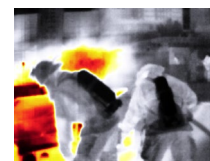

Seek™
thermal

thermal.com

RQ-FFIX

Reveal FirePRO™ X on pieni ja edistyksellinen lämpökamera. Kestävä ja helppokäyttöinen Reveal FirePRO™ X yhdistää tehokkaan 320x240 anturin ja intuitiivisen ohjelmiston, jotta palon sammutus on älykkäämpää ja turvallisempaa. Kameraan on integroitu voimakas 300 lumenin LED-taskulamppu, jonka saa tarvittaessa käyttöön yhdellä painalluksella. Yksinkertainen ja helppo lataus magneettisesta latausportista. Reveal FirePRO™ X tarjoaa ennennäkemättömän korkearesoluution kuvausta omassa hintaluokassaan.

300 LUMEN LED-LAMPPU

Seek Reveal FirePRO™X yhdistää tehokkaan lämpökameran ja LED-taskulampun toiminnot.

LATAUSPORTTI

Magneettinen latausportti. Mukana yhteensopiva USB-kaapeli.

KÄYTTÖLIITYMÄ

3 KUVATILAA

Tehosta näkökentän läpinäkyvyyttä ja tilanteen hallintaa erilaisilla värisuodattimilla

KUVAT

Ota ja tallenna kuvia suoraan sisäiseen 4GB muistiin

LÄMPÖNÄKYMÄ

Kartoita nopeasti tilanne automaattisella lämpötilojen mukaisella värityksellä

SOVELLUKSET

ETSINTÄ JA PELASTUS

ARVIOIMINEN

RAKENTEEN TUTKIMINEN