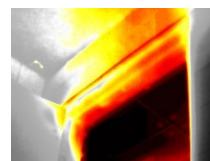

Katso lisää thermal.com

Maahantuonti:

TEKNOSAFE

TEKNOSAFE OY // Tiedonkatu 4, 55420 Imatra
Puh. 05 680 7700 // info@teknosafe.fi // www.TEKNOSAFE.FI