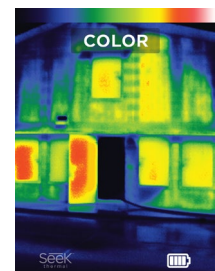

Seek™
thermal

thermal.com

RQ-FFIX

Reveal FirePRO™ X on pieni ja edistyksellinen lämpökamera. Kestävä ja helppokäyttöinen Reveal FirePRO™ X yhdistää tehokkaan 320x240 anturin ja intuitiivisen ohjelmiston, jotta palon sammutus on älykkäämpää ja turvallisempaa. Kameraan on integroitu voimakas 300 lumenin LED-taskulamppu, jonka saa tarvittaessa käyttöön yhdellä painalluksella. Yksinkertainen ja helppo lataus magneettisesta latausportista. Reveal FirePRO™ X tarjoaa ennennäkemättömän korkearesoluution kuvausta omassa hintaluokassaan.

300 LUMEN LED-LAMPPU

Seek Reveal FirePRO™X yhdistää tehokkaan lämpökameran ja LED-taskulampun toiminnot.

LATAUSPORTTI

Magneettinen latausportti. Mukana yhteensopiva USB-kaapeli.

KÄYTTÖLIITYMÄ

3 KUVATILAA

Tehosta näkökentän läpinäkyvyyttä ja tilanteen hallintaa erilaisilla värisuodattimilla

KUVAT

Ota ja tallenna kuvia suoraan sisäiseen 4GB muistiin

LÄMPÖNÄKYMÄ

Kartoita nopeasti tilanne automaattisella lämpötilojen mukaisella värityksellä

SOVELLUKSET

ETSINTÄ JA PELASTUS

ARVIOIMINEN

RAKENTEEN TUTKIMINEN