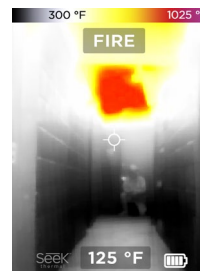

Seek™
thermal

thermal.com

RQ-FFIX

Reveal FirePRO™ X on pieni ja edistyksellinen lämpökamera. Kestävä ja helppokäyttöinen Reveal FirePRO™ X yhdistää tehokkaan 320x240 anturin ja intuitiivisen ohjelmiston, jotta palon sammutus on älykkäämpää ja turvallisempaa. Kameraan on integroitu voimakas 300 lumenin LED-taskulamppu, jonka saa tarvittaessa käyttöön yhdellä painalluksella. Yksinkertainen ja helppo lataus magneettisesta latausportista. Reveal FirePRO™ X tarjoaa ennennäkemättömän korkearesoluution kuvausta omassa hintaluokassaan.

TEKNINEN ERITTELY

ERITTELY	
Lämpöanturi	320 x 240 (76.800 pikseliä)
Havainnointietäisyys	0,3 - 550 m
Näkökenttä	Laaja, 32 astetta
Lämpötila-alue	-20 ... 550°C (-4 ... 1022F)
Käyttölämpötila	-20 ... 60°C (-4 ... 140F), ei aikarajaa
Käyttölämpötila (10 min)	-20 ... 85°C (-4 ... 185F), max 10 minuuttia
Käyttölämpötila (2 min)	-20 ... 107°C (-4 ... 225F), max 2 minuuttia
Kuvataajuus	> 15 Hz FastFrame
IP-luokka	IP67 vesitiivis
Taskulamppu	300 Lumen LED
Näyttö	2.4" Väri Corning® Gorilla® Glass
Lämpöherkkyys	< 70 mK
Käyttöliittymä	Kannettava laite kolmella navigointipainikkeella
Lämpötila-asteikko	Celsius tai Fahrenheit
Värisuodattimet	3 vaihtoehtoa (FIRE, SURVEY & COLOR)
Tallennustila	4 GB sisäinen muisti (> 4.000 kuvaa)
Akku	Jopa 3,5 tuntia jatkuvaa kuvausta
Lataus	Magneettinen latausportti

300 LUMEN LED-LAMPPU

Seek Reveal FirePRO™X yhdistää tehokkaan lämpökameran ja LED-taskulampun toiminnot.

LATAUSPORTTI

Magneettinen latausportti. Mukana yhteensopiva USB-kaapeli.

KÄYTTÖLIITYMÄ

3 KUVATILAA

Tehosta näkökentän läpinäkyvyyttä ja tilanteen hallintaa erilaisilla värisuodattimilla

KUVAT

Ota ja tallenna kuvia suoraan sisäiseen 4GB muistiin

LÄMPÖNÄKYMÄ

Kartoita nopeasti tilanne automaattisella lämpötilojen mukaisella värityksellä

SOVELLUKSET

ETSINTÄ JA PELASTUS

ARVIOIMINEN

RAKENTEEN TUTKIMINEN